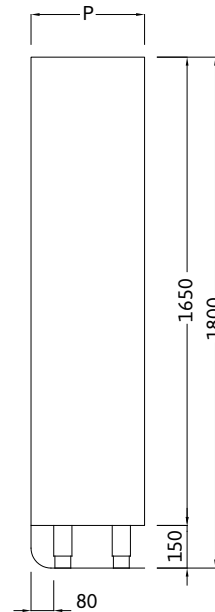

Armadi spogliatoio  
Wardrobe lockers  
Garderobenschränke  
Casiers de garde-robe

	P	
	500	600
L	Cod.	Cod.

400	T68701001	T68702001
500	T68701002	T68702002

800	T68801001	T68802001
1000	T68801002	T68802002

**P = PROFONDITÀ / WIDTH / BREITE / PROFONDEUR.**  
**L = LARGHEZZA / LENGTH / LÄNGE / LONGUEUR.**

**IT Armadi di stoccaggio**

Armadietto a giorno in acciaio inox AISI 304 con finitura esterna scotch-brite. Ante battenti montate su cerniere sfilabili senza l'utilizzo di attrezzi meccanici, complete di serratura a chiave e forature inferiori e superiori per il passaggio dell'aria. I vani sono completi di nr. 4 ripiani regolabili in altezza. Piedini telescopici inox rientrati posteriormente per sguscia.