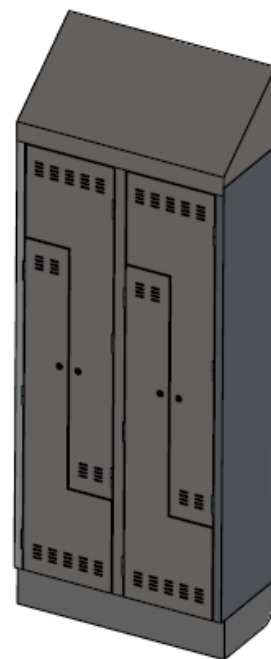

ARMARIO CON 4 COMPARTIMENTOS EN FORMA DE 'L' TECHO INCLINADO Y ZÓCALO DE COBERTURA, DIM. 800X350X1800+300Hmm

Fabricado en acero inoxidable AISI 304 Ni-Cr 18/10 con acabado exterior Scotch Brite. Completo con no. 2 compartimentos con barra de colgar interna y 3 ganchos para cada uno. Cada compartimento se completa con puerta abatible montada sobre bisagras desmontables con cerradura de llave, y aberturas superior e inferior para el paso del aire. Patas telescópicas de acero inoxidable y zócalo de cobertura perimetral. Techo inclinado H=300mm integrado en la estructura. Preparado para montaje en pared.

DETTAGLIO C
SCALA 3 : 22

| | | | | | |
|-----|------------|-----------------|------------|-------------------|-----------------|
| 2 | | | | | |
| 1 | | | | | |
| A | | 13/10/2023 | | | PRIMA EMISSIONE |
| REV | Disegnato: | Data emissione: | Approvato: | Data ultimo agg.: | Descrizione: |

4

| | | | | | |
|--------------|---|------------------|--|-----------------|-----------------|
| Series: | FARMA | Codice articolo: | | Codice cliente: | |
| Descrizione: | ARMADIO GUARDAROBA CON 4 SCOMPARTI A "L" + TETTO E ZOCCOLO DIM. 800X350X1800+300Hmm | | | Codice: | TS23001032-000A |
| | | | | Rev.: | |