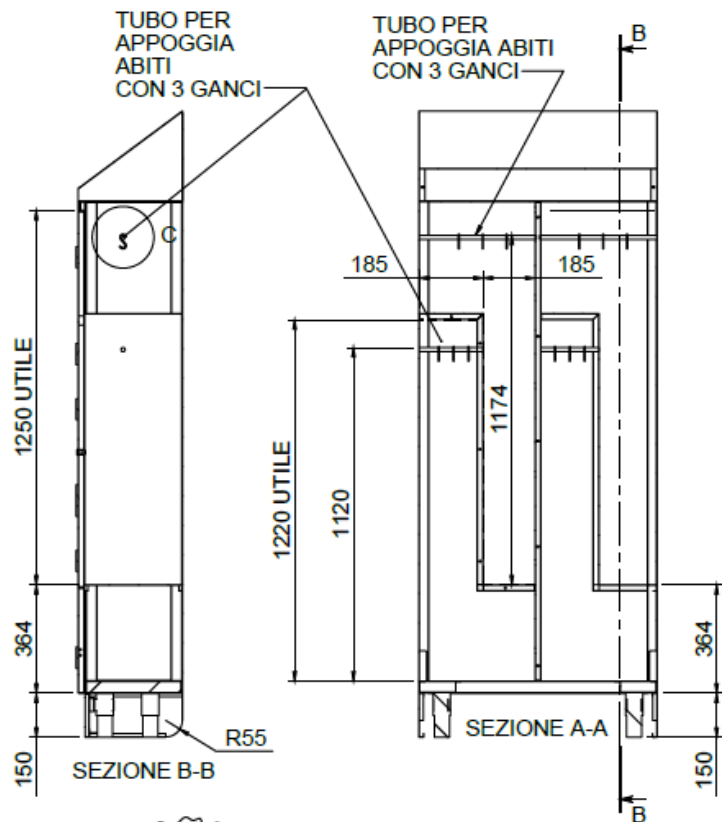

ARMARIO CON 4 COMPARTIMENTOS EN FORMA DE 'L' TECHO INCLINADO Y ZÓCALO DE COBERTURA, DIM. 800X350X1800+300Hmm

Fabricado en acero inoxidable AISI 304 Ni-Cr 18/10 con acabado exterior Scotch Brite. Completo con no. 2 compartimentos con barra de colgar interna y 3 ganchos para cada uno. Cada compartimento se completa con puerta abatible montada sobre bisagras desmontables con cerradura de llave, y aberturas superior e inferior para el paso del aire. Patas telescópicas de acero inoxidable y zócalo de cobertura perimetral. Techo inclinado H=300mm integrado en la estructura. Preparado para montaje en pared.

Note:

| | | | | | | |
|------------------------------------|-----------------|--|------------|-------------|-------|-----------|
| Tolleranze generali dimensioni: | UNI ISO 2768-mK | | Scala: | 1:22 | Peso: | 80,033 kg |
| | | | Materiale: | | | |
| | | | Sviluppo: | x x | | |
| Cliente: | | | | Treatmento: | | |

4

| | | | | | |
|--------------|---|------------------|--|-----------------|-----------------|
| Series: | FARMA | Codice articolo: | | Codice cliente: | |
| Descrizione: | ARMADIO GUARDAROBA CON 4 SCOMPARTI A "L" + TETTO E ZOCCOLO DIM. 800X350X1800+300Hmm | | | Codice: | TS23001032-000A |
| | | | | Rev.: | |