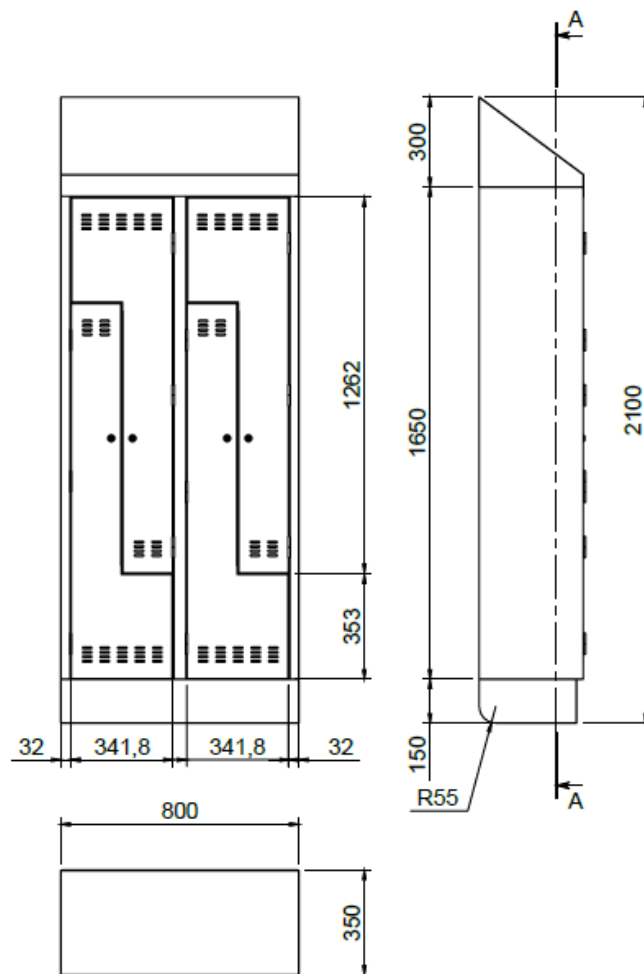

ARMARIO CON 4 COMPARTIMENTOS EN FORMA DE 'L' TECHO INCLINADO Y ZÓCALO DE COBERTURA, DIM. 800X350X1800+300Hmm

Fabricado en acero inoxidable AISI 304 Ni-Cr 18/10 con acabado exterior Scotch Brite. Completo con no. 2 compartimentos con barra de colgar interna y 3 ganchos para cada uno. Cada compartimento se completa con puerta abatible montada sobre bisagras desmontables con cerradura de llave, y aberturas superior e inferior para el paso del aire. Patas telescópicas de acero inoxidable y zócalo de cobertura perimetral. Techo inclinado H=300mm integrado en la estructura. Preparado para montaje en pared.

DETTAGLIO C
SCALA 3 : 22

| | | | | | |
|-----|------------|-----------------|------------|-------------------|-----------------|
| 2 | | | | | |
| 1 | | | | | |
| A | | 13/10/2023 | | | PRIMA EMISSIONE |
| REV | Disegnato: | Data emissione: | Approvato: | Data ultimo agg.: | Descrizione: |

Note:

| | | | | | | |
|------------------------------------|-----------------|--|------------|-------------|-------|-----------|
| Tolleranze generali dimensioni: | UNI ISO 2768-mK | | Scala: | 1:22 | Peso: | 80,033 kg |
| | | | Materiale: | | | |
| | | | Sviluppo: | x x | | |
| Cliente: | | | | Treatmento: | | |

4

| | | | | | |
|--------------|---|------------------|--|-----------------|-----------------|
| Series: | FARMA | Codice articolo: | | Codice cliente: | |
| Descrizione: | ARMADIO GUARDAROBA CON 4 SCOMPARTI A "L" + TETTO E ZOCCOLO DIM. 800X350X1800+300Hmm | | | Codice: | TS23001032-000A |
| | | | | Rev.: | |