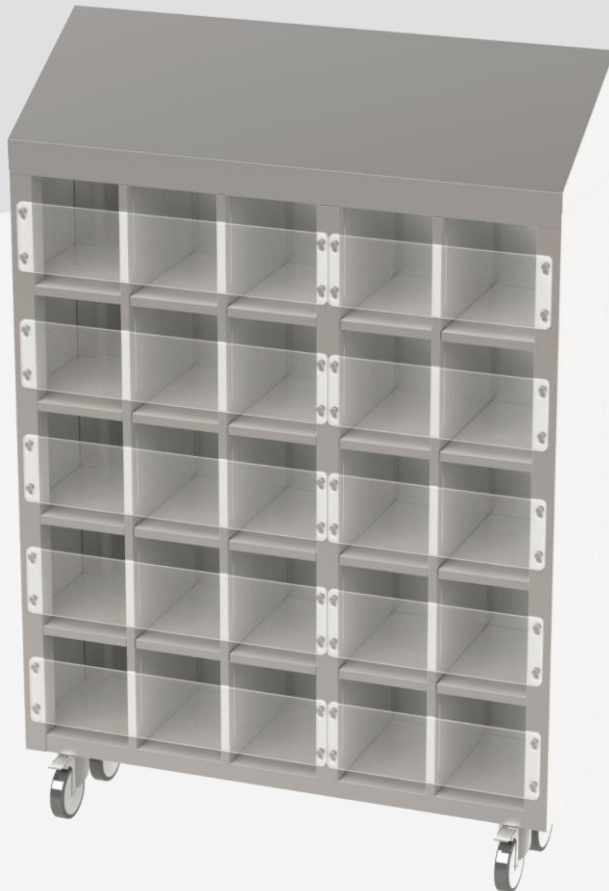

ARMARIO SIN PUERTAS PARA CONSUMIBLES CON
PANELES DE POLICARBONATO TRASPARENTE, 5
COLUMNAS DE 5 COMPARTIMENTOS, DIM.
1200X350X1500Hmm

Fabricado en acero inoxidable AISI 304 2B 18/10 Ni-Cr con acabado exterior Scotch Brite. Cerrando los compartimentos abiertos hay paneles desmontables de policarbonato transparente con aberturas frontales superior e inferior para cargar y descargar los consumibles. Ruedas giratorias con soporte de acero inoxidable, dos con freno, las dos traseras son fijas para evitar vuelcos.

TS4

Tolleranze generali dimensioni:	UNI ISO 2768-mk		Scala:	1:18	Peso:	111,221 kg
			Materiale:			
			Sviluppo:		x x	
			Cliente:			
			Trattamento:			

Serie:	Codice articolo:	Codice cliente:
Descrizione: ARMADIO PER CONSUMABILI A GIORNO C/PANNELLI IN LEXAN, 5 COLONNE DA 5 VANI CAD, SU RUOTE, DIM. 1200X350X1500Hmm		Codice: TS21000494-000B
		Rev.