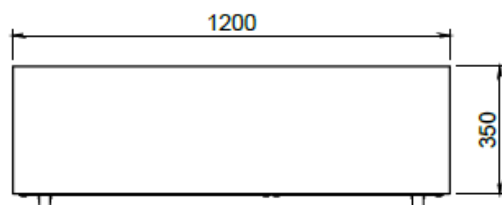

ARMARIO SIN PUERTAS PARA CONSUMIBLES CON
PANELES DE POLICARBONATO TRASPARENTE, 5
COLUMNAS DE 5 COMPARTIMENTOS, DIM.
1200X350X1500Hmm

Fabricado en acero inoxidable AISI 304 2B 18/10 Ni-Cr con acabado exterior Scotch Brite. Cerrando los compartimentos abiertos hay paneles desmontables de policarbonato transparente con aberturas frontales superior e inferior para cargar y descargar los consumibles. Ruedas giratorias con soporte de acero inoxidable, dos con freno, las dos traseras son fijas para evitar vuelcos.

TS4

Tolleranze generali dimensioni:	UNI ISO 2768-mk		Scala:	1:18	Peso:	111,221 kg
			Materiale:			
			Sviluppo:		x x	
			Cliente:			
			Trattamento:			

Serie:	Codice articolo:	Codice cliente:
Descrizione: ARMADIO PER CONSUMABILI A GIORNO C/PANNELLI IN LEXAN, 5 COLONNE DA 5 VANI CAD, SU RUOTE, DIM. 1200X350X1500Hmm		Codice: TS21000494-000B
		Rev.