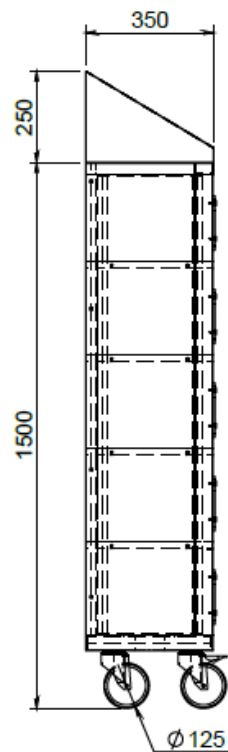

ARMARIO SIN PUERTAS PARA CONSUMIBLES CON
PANELES DE POLICARBONATO TRASPARENTE, 5
COLUMNAS DE 5 COMPARTIMENTOS, DIM.
1200X350X1500Hmm

Fabricado en acero inoxidable AISI 304 2B 18/10 Ni-Cr con acabado exterior Scotch Brite. Cerrando los compartimentos abiertos hay paneles desmontables de policarbonato transparente con aberturas frontales superior e inferior para cargar y descargar los consumibles. Ruedas giratorias con soporte de acero inoxidable, dos con freno, las dos traseras son fijas para evitar vuelcos.

TS4

Tolleranze generali dimensioni:	UNI ISO 2768-mk		Scala:	1:18	Peso:	111,221 kg
			Materiale:			
			Sviluppo:		x x	
			Cliente:			
			Trattamento:			

Serie:	Codice articolo:	Codice cliente:
Descrizione: ARMADIO PER CONSUMABILI A GIORNO C/PANNELLI IN LEXAN, 5 COLONNE DA 5 VANI CAD, SU RUOTE, DIM. 1200X350X1500Hmm		Codice: TS21000494-000B
		Rev.