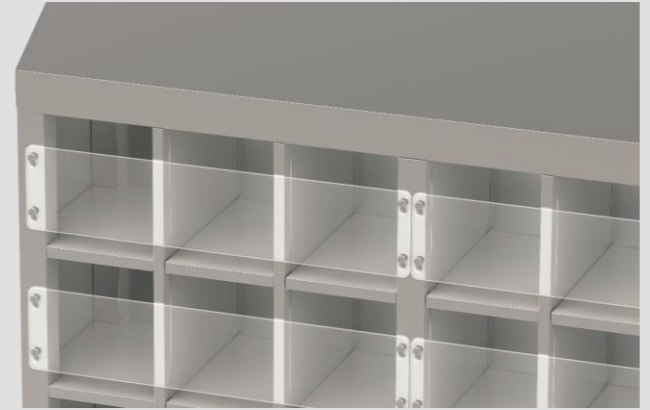

ARMARIO SIN PUERTAS PARA CONSUMIBLES CON
PANELES DE POLICARBONATO TRASPARENTE, 5
COLUMNAS DE 5 COMPARTIMENTOS, DIM.
1200X350X1500Hmm

Fabricado en acero inoxidable AISI 304 2B 18/10 Ni-Cr con acabado exterior Scotch Brite. Cerrando los compartimentos abiertos hay paneles desmontables de policarbonato transparente con aberturas frontales superior e inferior para cargar y descargar los consumibles. Ruedas giratorias con soporte de acero inoxidable, dos con freno, las dos traseras son fijas para evitar vuelcos.

TS4

Tolleranze generali dimensioni:	UNI ISO 2768-mk		Scala:	1:18	Peso:	111,221 kg
			Materiale:			
			Sviluppo:		x x	
			Cliente:			
			Trattamento:			

Serie:	Codice articolo:	Codice cliente:
Descrizione: ARMADIO PER CONSUMABILI A GIORNO C/PANNELLI IN LEXAN, 5 COLONNE DA 5 VANI CAD, SU RUOTE, DIM. 1200X350X1500Hmm		Codice: TS21000494-000B
		Rev.