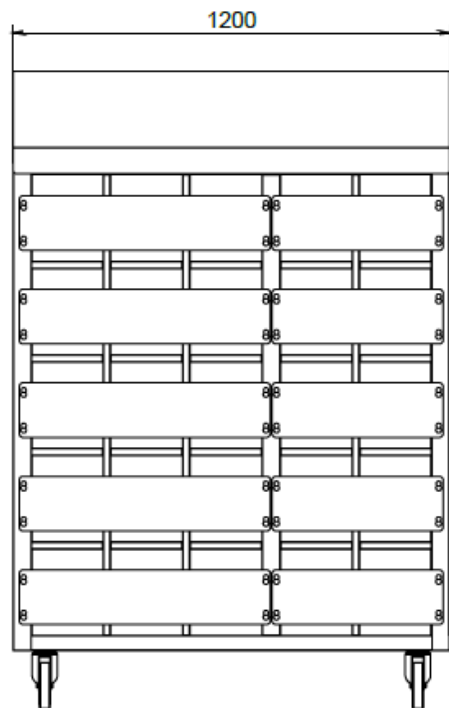

ARMARIO SIN PUERTAS PARA CONSUMIBLES CON
PANELES DE POLICARBONATO TRASPARENTE, 5
COLUMNAS DE 5 COMPARTIMENTOS, DIM.
1200X350X1500Hmm

Fabricado en acero inoxidable AISI 304 2B 18/10 Ni-Cr con acabado exterior Scotch Brite. Cerrando los compartimentos abiertos hay paneles desmontables de policarbonato transparente con aberturas frontales superior e inferior para cargar y descargar los consumibles. Ruedas giratorias con soporte de acero inoxidable, dos con freno, las dos traseras son fijas para evitar vuelcos.

TS4

Tolleranze generali dimensioni:	UNI ISO 2768-mk		Scala:	1:18	Peso:	111,221 kg
			Materiale:			
			Sviluppo:		x x	
			Cliente:			
			Trattamento:			

Serie:	Codice articolo:	Codice cliente:
Descrizione: ARMADIO PER CONSUMABILI A GIORNO C/PANNELLI IN LEXAN, 5 COLONNE DA 5 VANI CAD, SU RUOTE, DIM. 1200X350X1500Hmm		Codice: TS21000494-000B
		Rev.