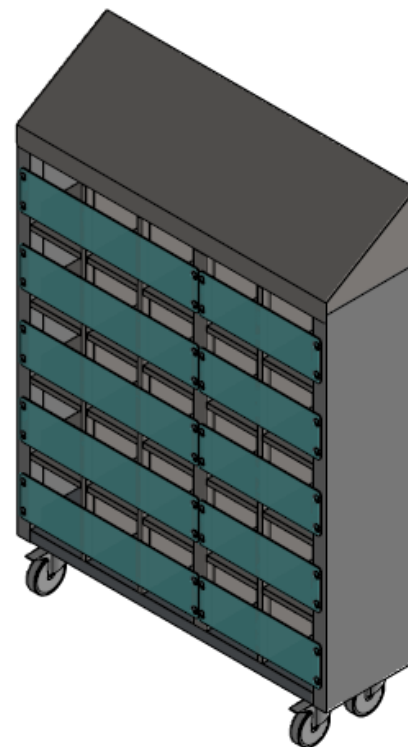

ARMOIRE SANS PORTES POUR CONSOMMABLES
AVEC PANNEAUX LEXAN, 5 COLONNES DE 5
COMPARTIMENTS, SUR ROULETTES, DIM.
1200X350X1500Hmm

Realisé en acier inoxydable AISI 304 avec finition Scotch Brite. Les compartiments ouverts sont fermés par des panneaux amovibles en polycarbonate transparent avec des ouvertures frontales supérieures et inférieures pour le chargement et le déchargement des consommables. Roulettes Ø125mm avec support en acier inoxydable, deux fixes et deux tournantes avec frein.

TS4

Tolleranze generali dimensioni:	UNI ISO 2768-mk		Scala:	1:18	Peso:	111,221 kg
			Materiale:			
			Sviluppo:		x x	
			Cliente:			
			Trattamento:			

Serie:	Codice articolo:	Codice cliente:
Descrizione: ARMADIO PER CONSUMABILI A GIORNO C/PANNELLI IN LEXAN, 5 COLONNE DA 5 VANI CAD, SU RUOTE, DIM. 1200X350X1500Hmm		Codice: TS21000494-000B
		Rev.