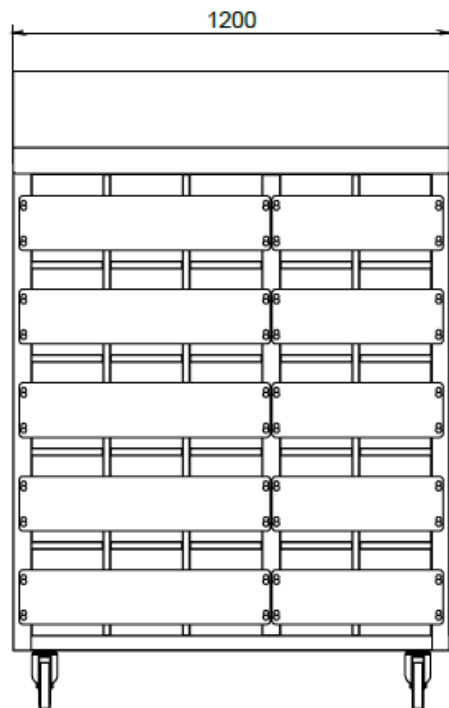

ARMOIRE SANS PORTES POUR CONSOMMABLES
AVEC PANNEAUX LEXAN, 5 COLONNES DE 5
COMPARTIMENTS, SUR ROULETTES, DIM.
1200X350X1500Hmm

Realisé en acier inoxydable AISI 304 avec finition Scotch Brite. Les compartiments ouverts sont fermés par des panneaux amovibles en polycarbonate transparent avec des ouvertures frontales supérieures et inférieures pour le chargement et le déchargement des consommables. Roulettes Ø125mm avec support en acier inoxydable, deux fixes et deux tournantes avec frein.

TS4

Tolleranze generali dimensioni:	UNI ISO 2768-mk		Scala:	1:18	Peso:	111,221 kg
			Materiale:			
			Sviluppo:		x x	
			Cliente:			
			Trattamento:			

Serie:	Codice articolo:	Codice cliente:
Descrizione: ARMADIO PER CONSUMABILI A GIORNO C/PANNELLI IN LEXAN, 5 COLONNE DA 5 VANI CAD, SU RUOTE, DIM. 1200X350X1500Hmm		Codice: TS21000494-000B
		Rev.