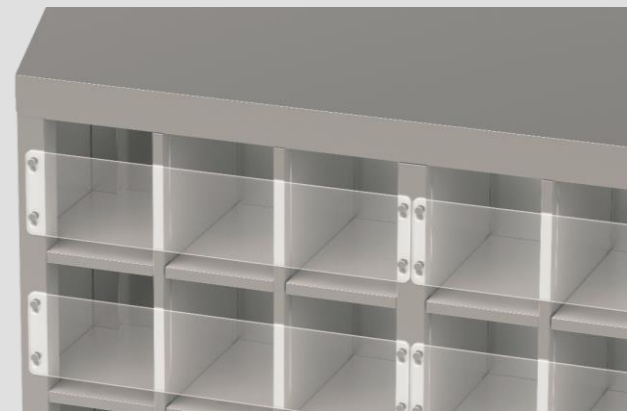

ARMOIRE SANS PORTES POUR CONSOMMABLES
AVEC PANNEAUX LEXAN, 5 COLONNES DE 5
COMPARTIMENTS, SUR ROULETTES, DIM.
1200X350X1500Hmm

Realisé en acier inoxydable AISI 304 avec finition Scotch Brite. Les compartiments ouverts sont fermés par des panneaux amovibles en polycarbonate transparent avec des ouvertures frontales supérieures et inférieures pour le chargement et le déchargement des consommables. Roulettes Ø125mm avec support en acier inoxydable, deux fixes et deux tournantes avec frein.

TS4

Tolleranze generali dimensioni:	UNI ISO 2768-mk		Scala:	1:18	Peso:	111,221 kg
			Materiale:			
			Sviluppo:		x x	
			Cliente:			
			Trattamento:			

Serie:	Codice articolo:	Codice cliente:
Descrizione: ARMADIO PER CONSUMABILI A GIORNO C/PANNELLI IN LEXAN, 5 COLONNE DA 5 VANI CAD, SU RUOTE, DIM. 1200X350X1500Hmm		Codice: TS21000494-000B
		Rev.