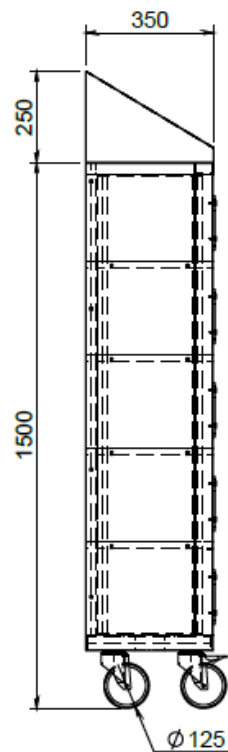

ARMOIRE SANS PORTES POUR CONSOMMABLES
AVEC PANNEAUX LEXAN, 5 COLONNES DE 5
COMPARTIMENTS, SUR ROULETTES, DIM.
1200X350X1500Hmm

Realisé en acier inoxydable AISI 304 avec finition Scotch Brite. Les compartiments ouverts sont fermés par des panneaux amovibles en polycarbonate transparent avec des ouvertures frontales supérieures et inférieures pour le chargement et le déchargement des consommables. Roulettes Ø125mm avec support en acier inoxydable, deux fixes et deux tournantes avec frein.

TS4

Tolleranze generali dimensioni:	UNI ISO 2768-mk		Scala:	1:18	Peso:	111,221 kg
			Materiale:			
			Sviluppo:		x x	
			Cliente:			
			Trattamento:			

Serie:	Codice articolo:	Codice cliente:
Descrizione: ARMADIO PER CONSUMABILI A GIORNO C/PANNELLI IN LEXAN, 5 COLONNE DA 5 VANI CAD, SU RUOTE, DIM. 1200X350X1500Hmm		Codice: TS21000494-000B
		Rev.