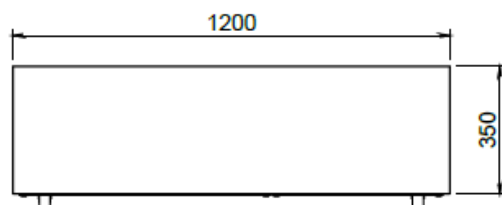

ARMOIRE SANS PORTES POUR CONSOMMABLES
AVEC PANNEAUX LEXAN, 5 COLONNES DE 5
COMPARTIMENTS, SUR ROULETTES, DIM.
1200X350X1500Hmm

Realisé en acier inoxydable AISI 304 avec finition Scotch Brite. Les compartiments ouverts sont fermés par des panneaux amovibles en polycarbonate transparent avec des ouvertures frontales supérieures et inférieures pour le chargement et le déchargement des consommables. Roulettes Ø125mm avec support en acier inoxydable, deux fixes et deux tournantes avec frein.

TS4

Tolleranze generali dimensioni:	UNI ISO 2768-mk		Scala:	1:18	Peso:	111,221 kg
			Materiale:			
			Sviluppo:		x x	
			Cliente:			
			Trattamento:			

Serie:	Codice articolo:	Codice cliente:
Descrizione: ARMADIO PER CONSUMABILI A GIORNO C/PANNELLI IN LEXAN, 5 COLONNE DA 5 VANI CAD, SU RUOTE, DIM. 1200X350X1500Hmm		Codice: TS21000494-000B
		Rev.