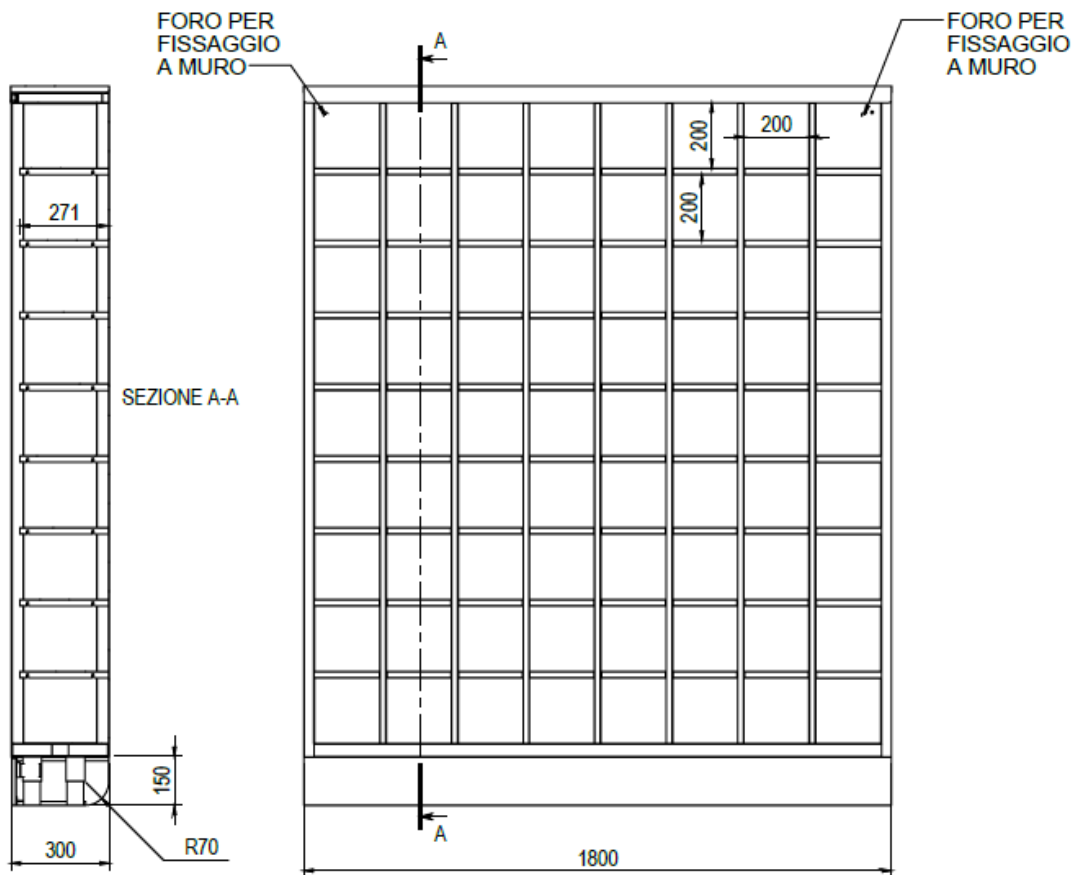

ARMARIO SIN PUERTAS PARA EFECTOS PERSONALES, 8 FILAS VERTICALES Y 9 HORIZONTALES PARA UN TOTAL DE 72 COMPARTIMENTOS, DIM. 1800X300X2200Hmm

Armario abierto de acero inoxidable AISI 304 Ni-Cr 18/10 con acabado exterior Scotch Brite. Dimensiones interiores útiles de cada compartimento 200x250X200Hmm. Patas de nivelación de acero inoxidable avanzadas posteriormente. Zócalo de cobertura.

Tolleranza generale: dimensioni:	UNI ISO 2768-mk		Scala:	1:20	Peso:	184,892 kg
			Materiale:			
			Sviluppo:		x x	
			Trattamento:			

Serie:	FARMA	Codice articolo:		Codice cliente:	
Descrizione:	ARMADIO PORTA EFFETTI PERSONALI A GIORNO, 8 FILE VERTICALI E 9 ORIZZONTALI PER 72 VANI TOTALI DIM. 1700X300X2100Hmm			Rev.	
				TS23000040-000A	