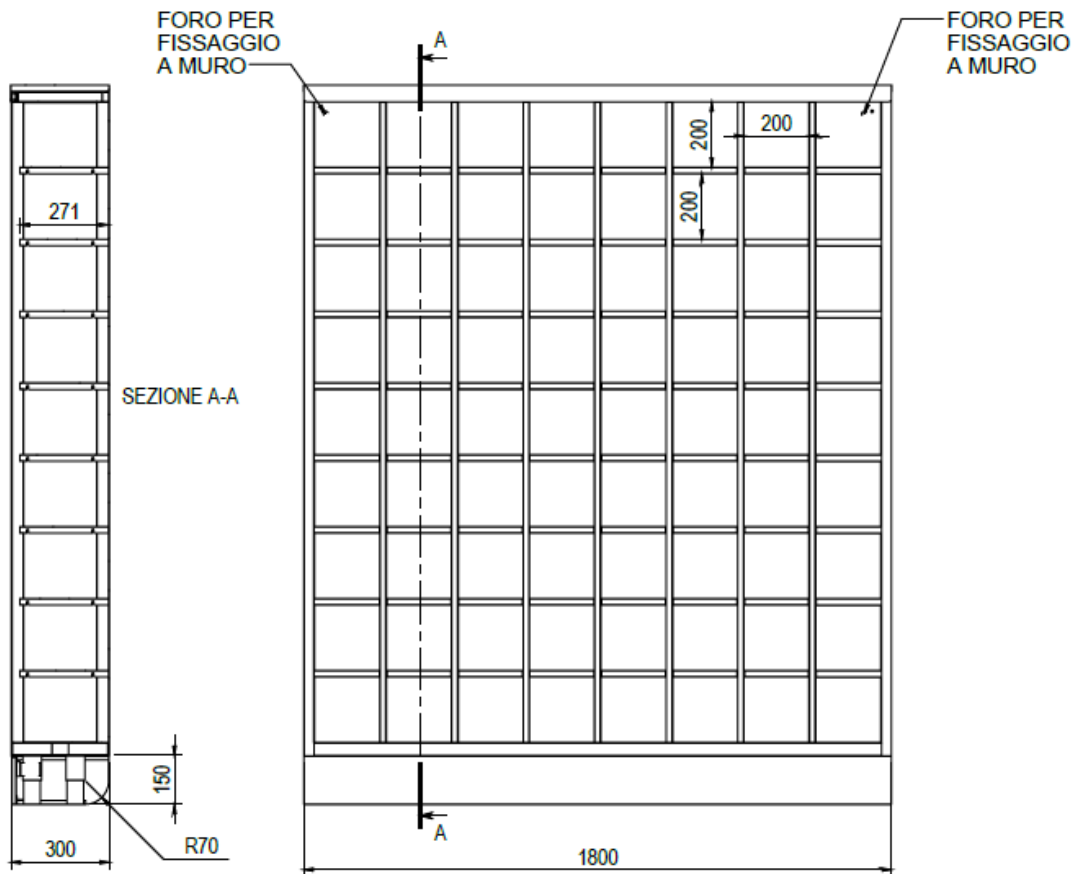

ARMADIO PORTA EFFETTI PERSONALI A GIORNO, 8 FILE VERTICALI E 9 ORIZZONTALI PER 72 VANI TOTALI, DIM. 1800X300X2200Hmm

Armadio porta effetti a giorno in acciaio inox AISI 304 al Ni-Cr 18/10 con finitura esterna Scotch Brite. Dimensione utile interna di ogni vano 200x250X200Hmm. Piedini telescopici inox rientrati posteriormente per sguscia. Zoccolo di copertura.

TS4

Tolleranze generali: dimensioni:	UNI ISO 2768-mk		Scala:	1:20	Peso:	184,892 kg
			Materiale:			
			Sviluppo:	x x		
			Trattamento:			
			Cliente:			

Serie:	FARMA	Codice articolo:		Codice cliente:	
Descrizione:	ARMADIO PORTA EFFETTI PERSONALI A GIORNO, 8 FILE VERTICALI E 9 ORIZZONTALI PER 72 VANI TOTALI DIM. 1700X300X2100Hmm			Codice:	TS23000040-000A
				Rev.	