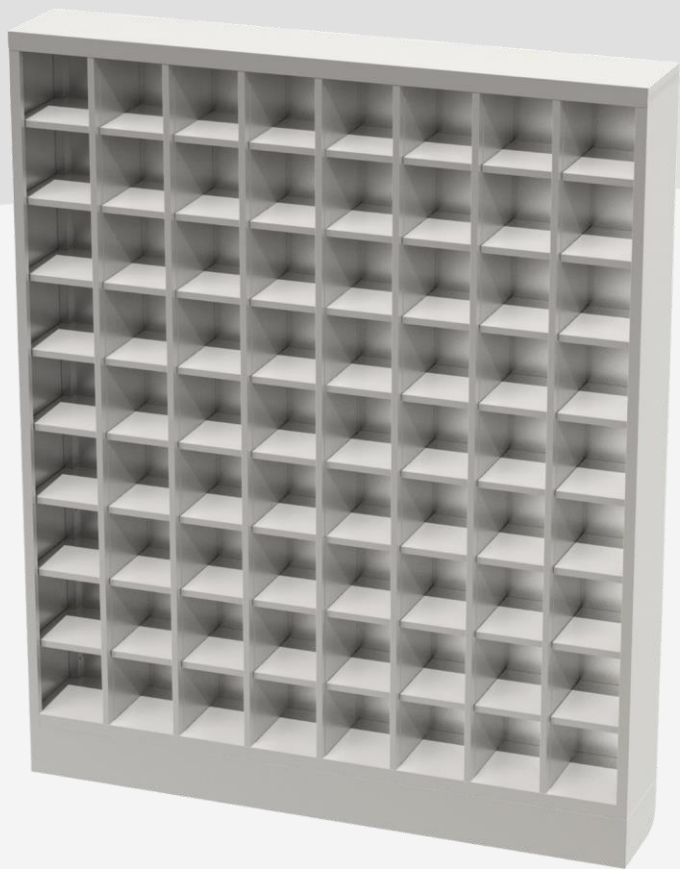

ARMADIO PORTA EFFETTI PERSONALI A GIORNO, 8 FILE VERTICALI E 9 ORIZZONTALI PER 72 VANI TOTALI, DIM. 1800X300X2200Hmm

Armadio porta effetti a giorno in acciaio inox AISI 304 al Ni-Cr 18/10 con finitura esterna Scotch Brite. Dimensione utile interna di ogni vano 200x250X200Hmm. Piedini telescopici inox rientrati posteriormente per sguscia. Zoccolo di copertura.

TS4

Tolleranze generali: dimensioni:	UNI ISO 2768-mk		Scala:	1:20	Peso:	184,892 kg
			Materiale:			
			Sviluppo:	x x		
			Trattamento:			
			Cliente:			

Serie:	FARMA	Codice articolo:		Codice cliente:	
Descrizione:	ARMADIO PORTA EFFETTI PERSONALI A GIORNO, 8 FILE VERTICALI E 9 ORIZZONTALI PER 72 VANI TOTALI DIM. 1700X300X2100Hmm			Codice:	TS23000040-000A
				Rev.	