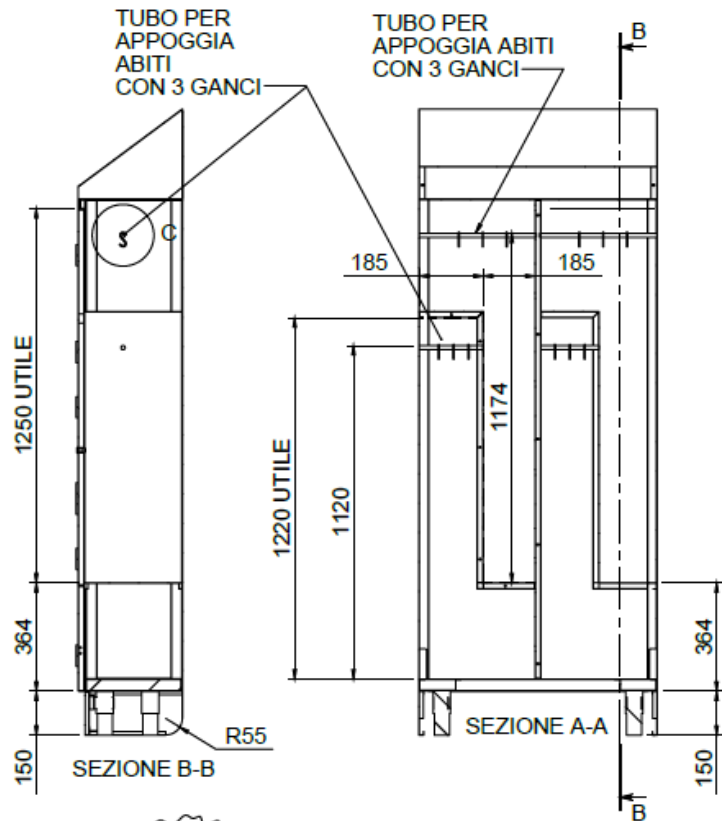

## ARMOIRE DE GARDE-ROBE AVEC 4 COMPARTIMENTS EN FORME DE 'L' TOIT INCLINÉ ET SOCLE DE COUVERTURE, DIM. 800X350X1800+300Hmm

Réalisée en acier inoxydable AISI 304 Ni-Cr 18/10 avec finition extérieure Scotch Brite. Comprend 2 compartiments divisés en 2 parties chacun, avec une barre porte-vêtements interne et 3 crochets pour chacune. Chaque compartiment est équipé d'une porte battante montée sur des charnières amovibles avec serrure à clé, et d'ouvertures supérieures et inférieures pour le passage de l'air. Pieds télescopiques en acier inoxydable et plinthe de couverture périphérique, arrondie à l'arrière de 55 mm pour congé d'angle. Toit incliné H=300mm intégré dans la structure. Préparé pour un montage mural.

Note:

|                                    |                 |  |             |      |       |           |
|------------------------------------|-----------------|--|-------------|------|-------|-----------|
| Tolleranze generali<br>dimensioni: | UNI ISO 2768-mK |  | Scala:      | 1:22 | Peso: | 80,033 kg |
|                                    |                 |  | Materiale:  |      |       |           |
|                                    |                 |  | Sviluppo:   | x x  |       |           |
| Cliente:                           |                 |  | Treatmento: |      |       |           |

**4**

|              |   |                  |  |                 |                 |
|--------------|---|------------------|--|-----------------|-----------------|
| Series:      | FARMA   | Codice articolo: |  | Codice cliente: |                 |
| Descrizione: | ARMADIO GUARDAROBA CON 4 SCOMPARTI A "L" + TETTO E ZOCCOLO DIM. 800X350X1800+300Hmm |                  |  | Codice:         | TS23001032-000A |
|              |   |                  |  | Rev.            |                 |