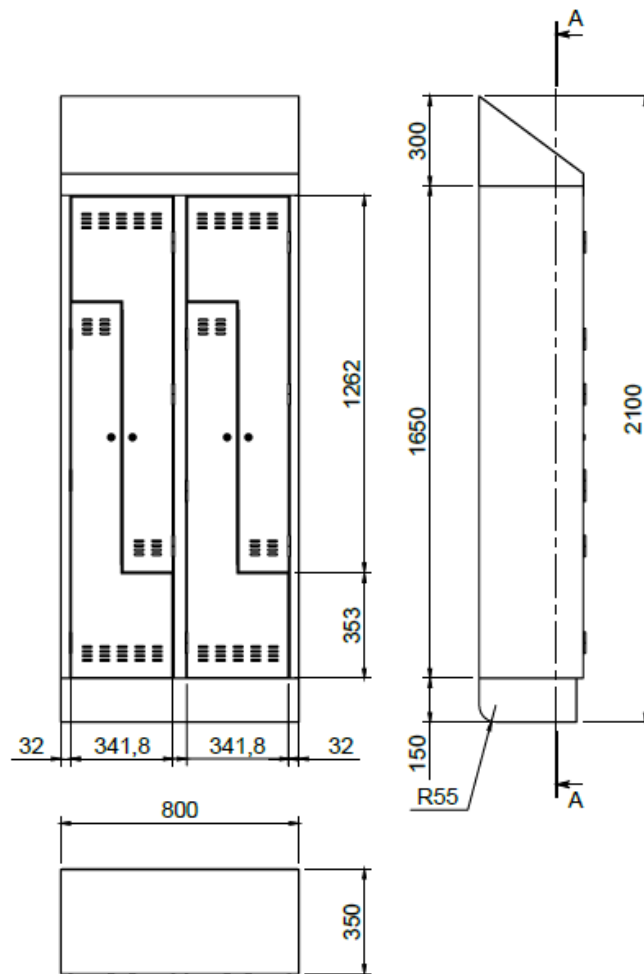

## ARMOIRE DE GARDE-ROBE AVEC 4 COMPARTIMENTS EN FORME DE 'L' TOIT INCLINÉ ET SOCLE DE COUVERTURE, DIM. 800X350X1800+300Hmm

Réalisée en acier inoxydable AISI 304 Ni-Cr 18/10 avec finition extérieure Scotch Brite. Comprend 2 compartiments divisés en 2 parties chacun, avec une barre porte-vêtements interne et 3 crochets pour chacune. Chaque compartiment est équipé d'une porte battante montée sur des charnières amovibles avec serrure à clé, et d'ouvertures supérieures et inférieures pour le passage de l'air. Pieds télescopiques en acier inoxydable et plinthe de couverture périphérique, arrondie à l'arrière de 55 mm pour congé d'angle. Toit incliné H=300mm intégré dans la structure. Préparé pour un montage mural.

Note:

|                                    |                 |  |             |      |       |           |
|------------------------------------|-----------------|--|-------------|------|-------|-----------|
| Tolleranze generali<br>dimensioni: | UNI ISO 2768-mK |  | Scala:      | 1:22 | Peso: | 80,033 kg |
|                                    |                 |  | Materiale:  |      |       |           |
|                                    |                 |  | Sviluppo:   | x x  |       |           |
| Cliente:                           |                 |  | Treatmento: |      |       |           |

**4**

|              |   |                  |  |                 |                 |
|--------------|---|------------------|--|-----------------|-----------------|
| Series:      | FARMA   | Codice articolo: |  | Codice cliente: |                 |
| Descrizione: | ARMADIO GUARDAROBA CON 4 SCOMPARTI A "L" + TETTO E ZOCCOLO DIM. 800X350X1800+300Hmm |                  |  | Codice:         | TS23001032-000A |
|              |   |                  |  | Rev.            |                 |