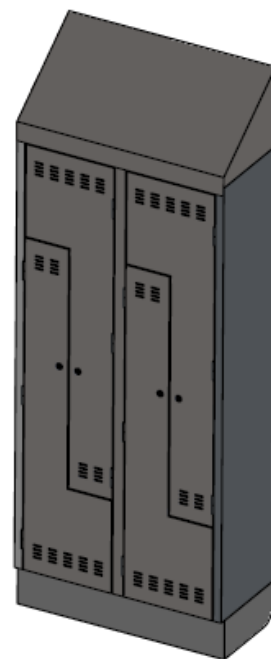

## ARMOIRE DE GARDE-ROBE AVEC 4 COMPARTIMENTS EN FORME DE 'L' TOIT INCLINÉ ET SOCLE DE COUVERTURE, DIM. 800X350X1800+300Hmm

Réalisée en acier inoxydable AISI 304 Ni-Cr 18/10 avec finition extérieure Scotch Brite. Comprend 2 compartiments divisés en 2 parties chacun, avec une barre porte-vêtements interne et 3 crochets pour chacune. Chaque compartiment est équipé d'une porte battante montée sur des charnières amovibles avec serrure à clé, et d'ouvertures supérieures et inférieures pour le passage de l'air. Pieds télescopiques en acier inoxydable et plinthe de couverture périphérique, arrondie à l'arrière de 55 mm pour congé d'angle. Toit incliné H=300mm intégré dans la structure. Préparé pour un montage mural.

DETTAGLIO C  
SCALA 3 : 22

|     |            |                 |            |                   |                 |
|-----|------------|-----------------|------------|-------------------|-----------------|
| 2   |            |                 |            |                   |                 |
| 1   |            |                 |            |                   |                 |
| A   | 13/10/2023 |                 |            |                   | PRIMA EMISSIONE |
| REV | Disegnato: | Data emissione: | Approvato: | Data ultimo agg.: | Descrizione:    |

**4**

|              |   |                  |  |                 |                 |
|--------------|---|------------------|--|-----------------|-----------------|
| Series:      | FARMA   | Codice articolo: |  | Codice cliente: |                 |
| Descrizione: | ARMADIO GUARDAROBA CON 4 SCOMPARTI A "L" + TETTO E ZOCCOLO DIM. 800X350X1800+300Hmm |                  |  | Codice:         | TS23001032-000A |
|              |   |                  |  | Rev.            |                 |