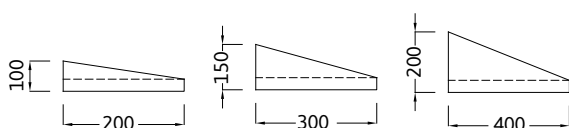

**Mensole**  
 Wall shelves  
 Wandkonsole  
 Étagères murales

L	P		
	200	300	400
	Cod.	Cod.	Cod.
400	T55001001	T55002001	T55003001
500	T55001002	T55002002	T55003002
600	T55001003	T55002003	T55003003
700	T55001004	T55002004	T55003004
800	T55001005	T55002005	T55003005
900	T55001006	T55002006	T55003006
1000	T55001007	T55002007	T55003007
1100	T55001008	T55002008	T55003008
1200	T55001009	T55002009	T55003009
1300	T55001010	T55002010	T55003010
1400	T55001011	T55002011	T55003011
1500	T55001012	T55002012	T55003012
1600	T55001013	T55002013	T55003013
1700	T55001014	T55002014	T55003014
1800	T55001015	T55002015	T55003015
1900	T55001016	T55002016	T55003016
2000	T55001017	T55002017	T55003017

**P = PROFONDITÀ / WIDTH / BREITE / PROFONDEUR.**  
**L = LARGHEZZA / LENGTH / LANGE / LONGUEUR.**

**IT Mensola a parete con piano liscio**

Realizzata in acciaio inox AISI 304. Chiusa sui due lati con pareti triangolari. Piano di appoggio liscio. Completa di barra per il fissaggio a parete.